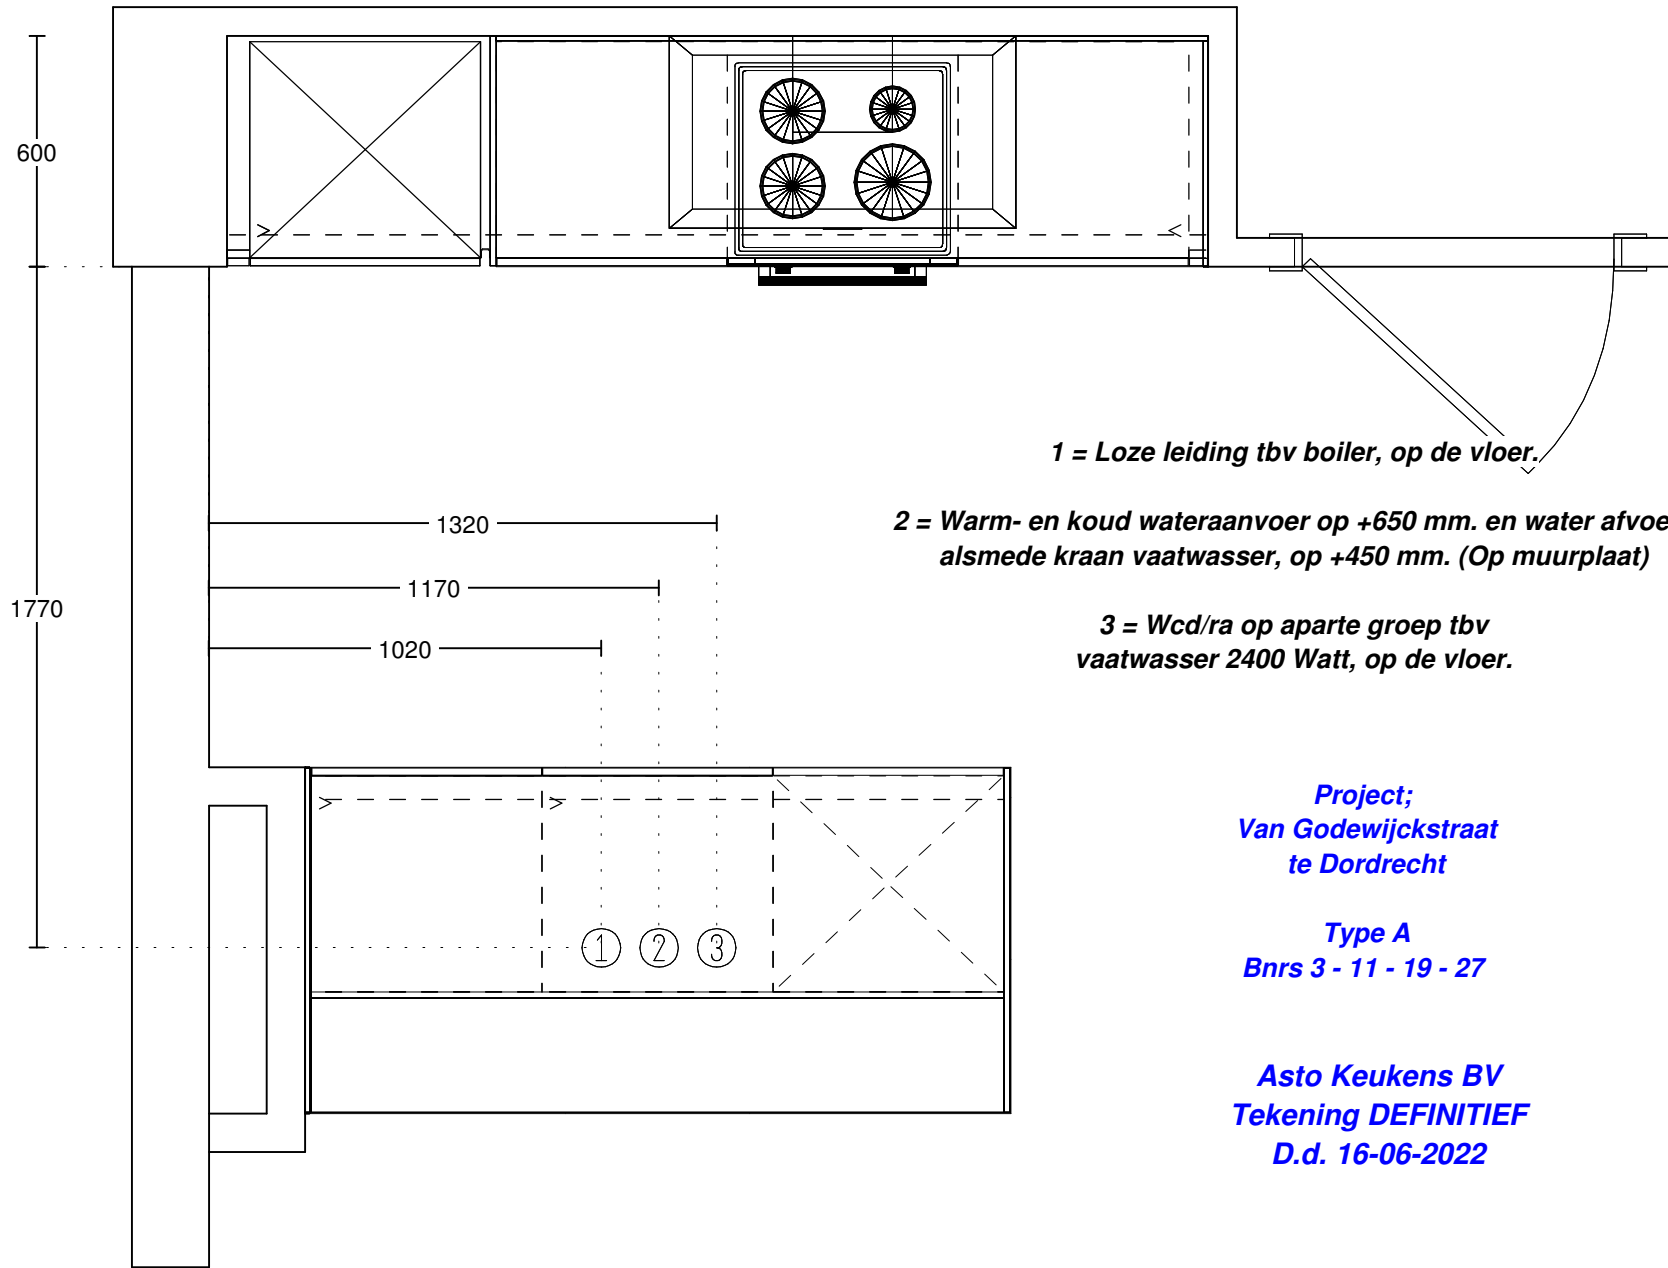

1 = Loze leiding tbv boiler, op de vloer.

2 = Warm- en koud wateraanvoer op +650 mm. en water afvoer, alsmede kraan vaatwasser, op +450 mm. (Op muurplaat)

3 = Wcd/ra op aparte groep tbv vaatwasser 2400 Watt, op de vloer.