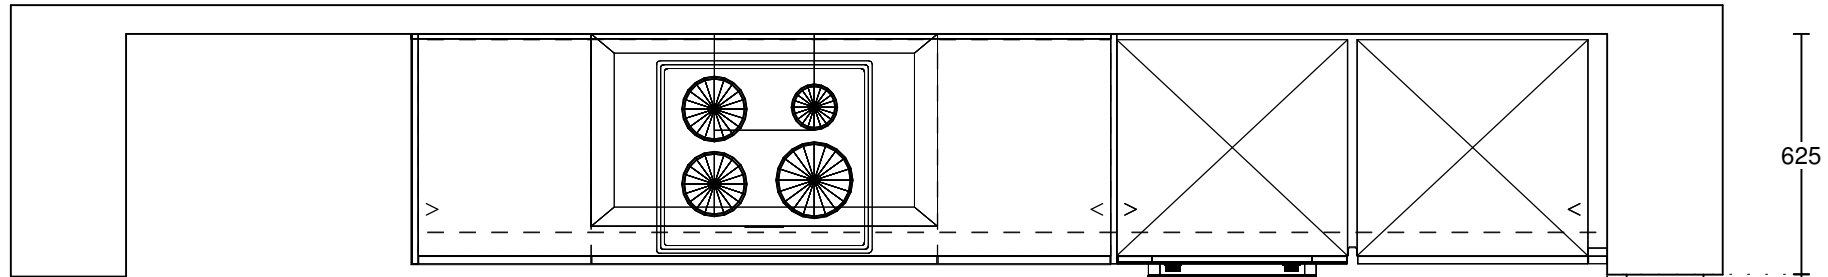

Asto Keukens BV
Tekening DEFINITIEF
D.d. 16-06-2022

**1 = Wcd/ra op aparte groep tbv
 vaatwasser 2400 Watt, op de vloer.**

**2 = Warm- en koud wateraanvoer op +650 mm. en water afvoer,
 alsmede kraan vaatwasser, op +450 mm.**