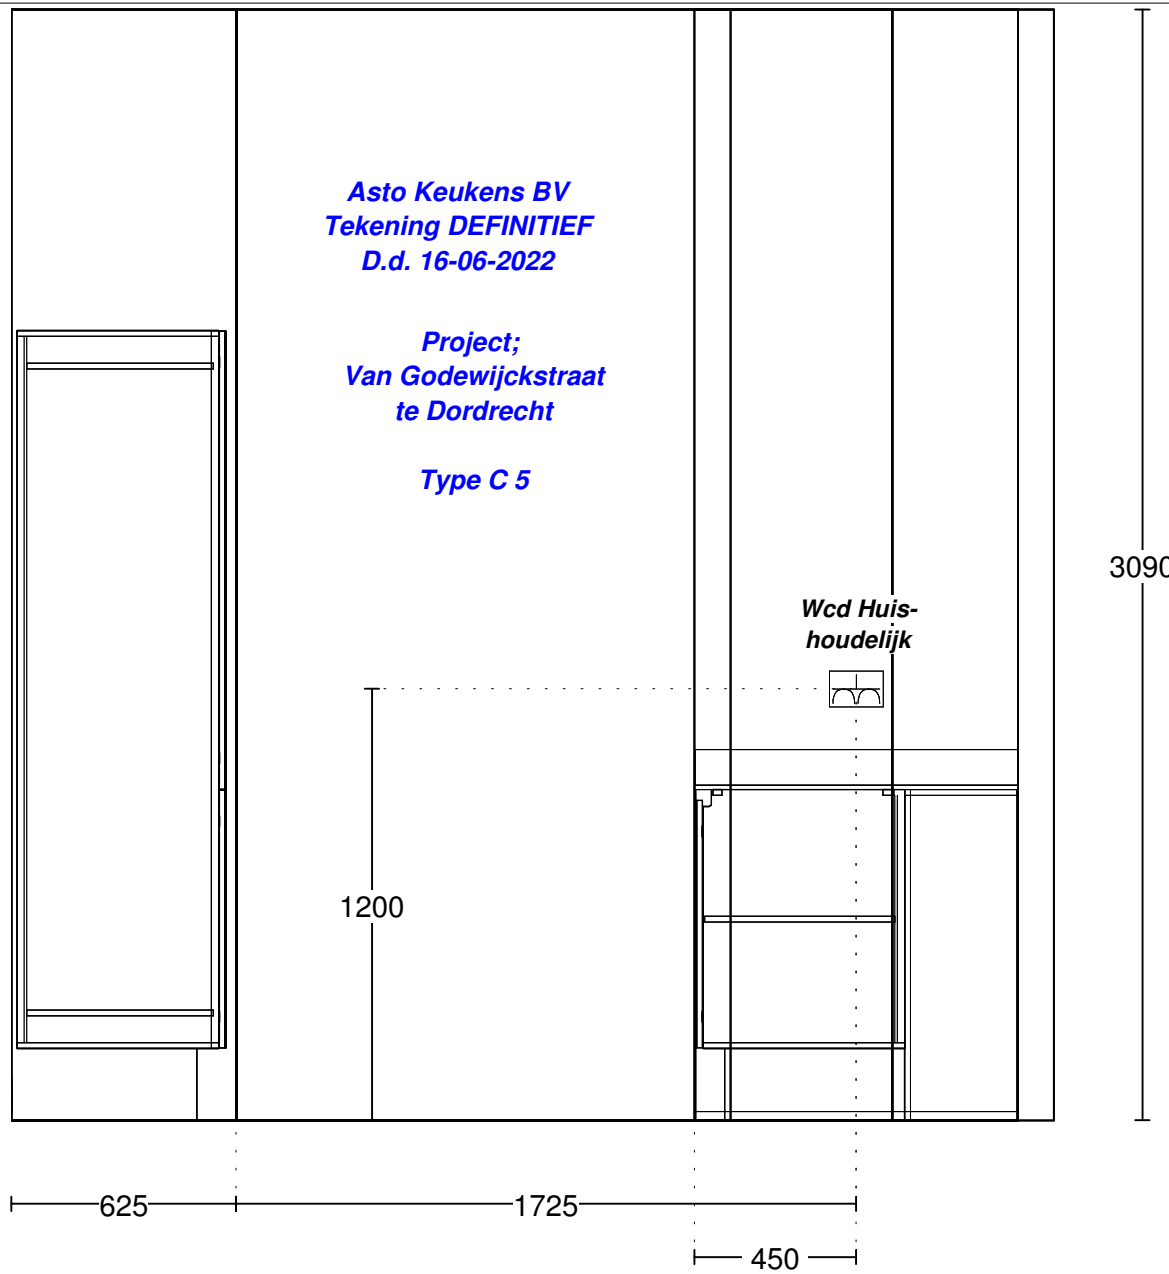

Asto Keukens BV
Tekening DEFINITIEF
D.d. 16-06-2022

Project;
Van Godewijkstraat
te Dordrecht

Type C 5

Asto Keukens BV	Naam Nera Vastgoed	Bestand Nobilia v. 237	Aanzicht Vooraanzicht
Driemanssteeweg 170	Telefoon:	Model Laser	Schaal Beeldvullend
3084 CB Rotterdam	Ontwerp: xx van Godewijkstraat - Type C	Greep	Datum: 16/6/22
010-44 30 210			Pagina: 4