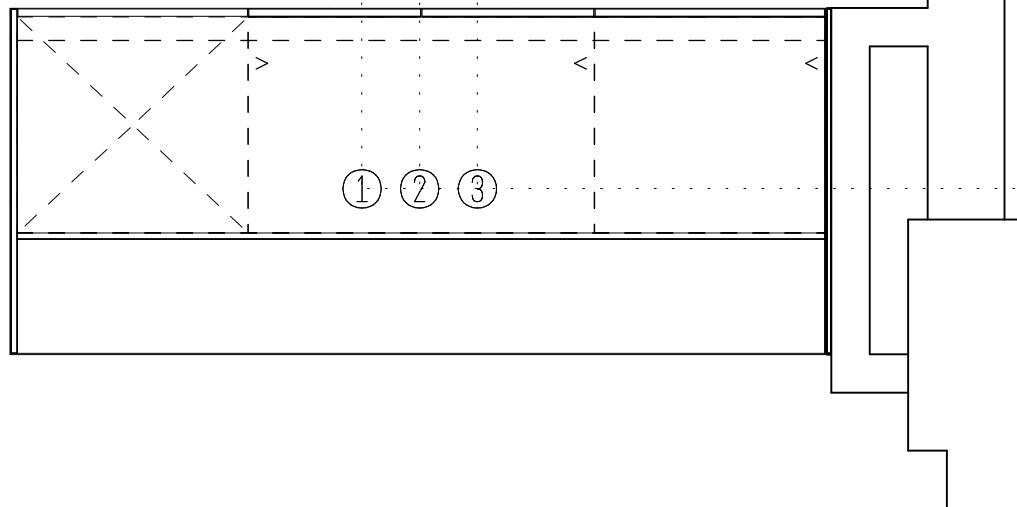

Project;
Van Godewijkstraat
te Dordrecht

Type C bnr 5