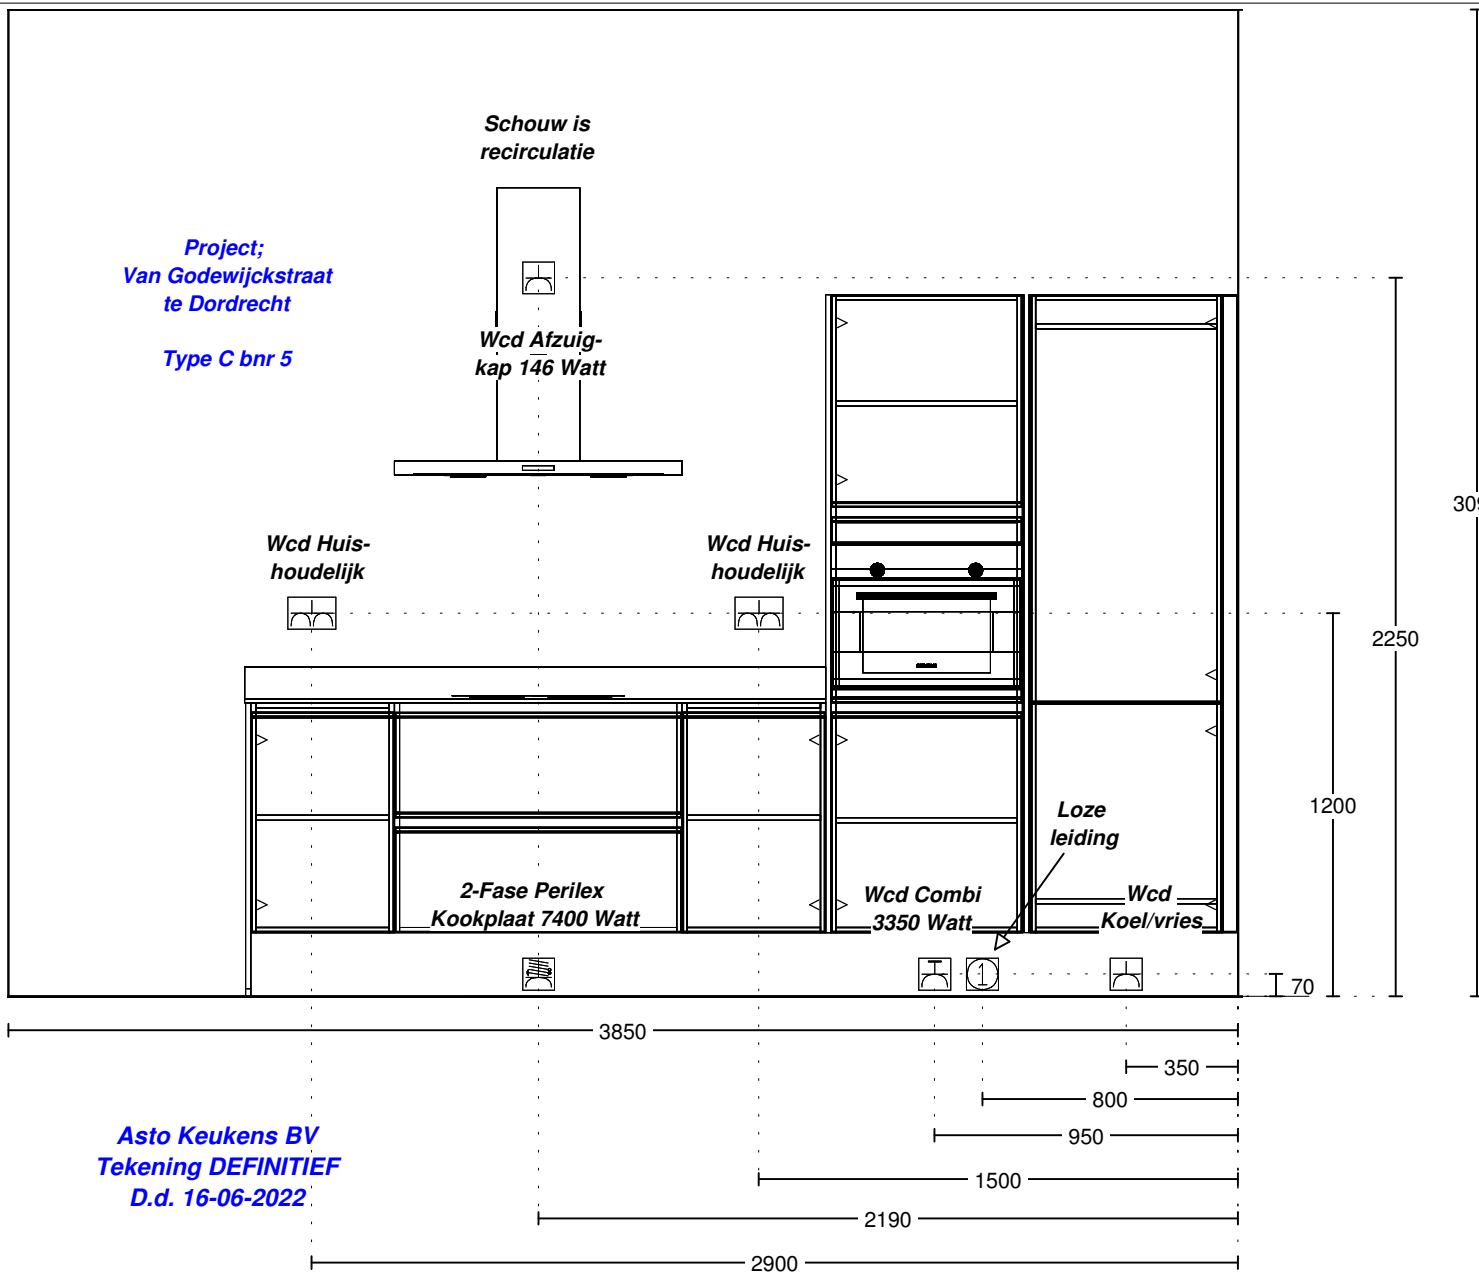

Project;
Van Godewijkstraat
te Dordrecht
Type C bnr 5

Asto Keukens BV
Tekening DEFINITIEF
D.d. 16-06-2022

Asto Keukens BV	Naam Nera Vastgoed	Bestand Nobilia v. 237	Aanzicht Vooraanzicht 1
Driemanssteeweg 170	Telefoon:	Model Laser	Schaal Beeldvullend
3084 CB Rotterdam	Ontwerp: xx van Godewijkstraat - Type C	Greep	Datum: 16/6/22
010-44 30 210			Pagina: 3