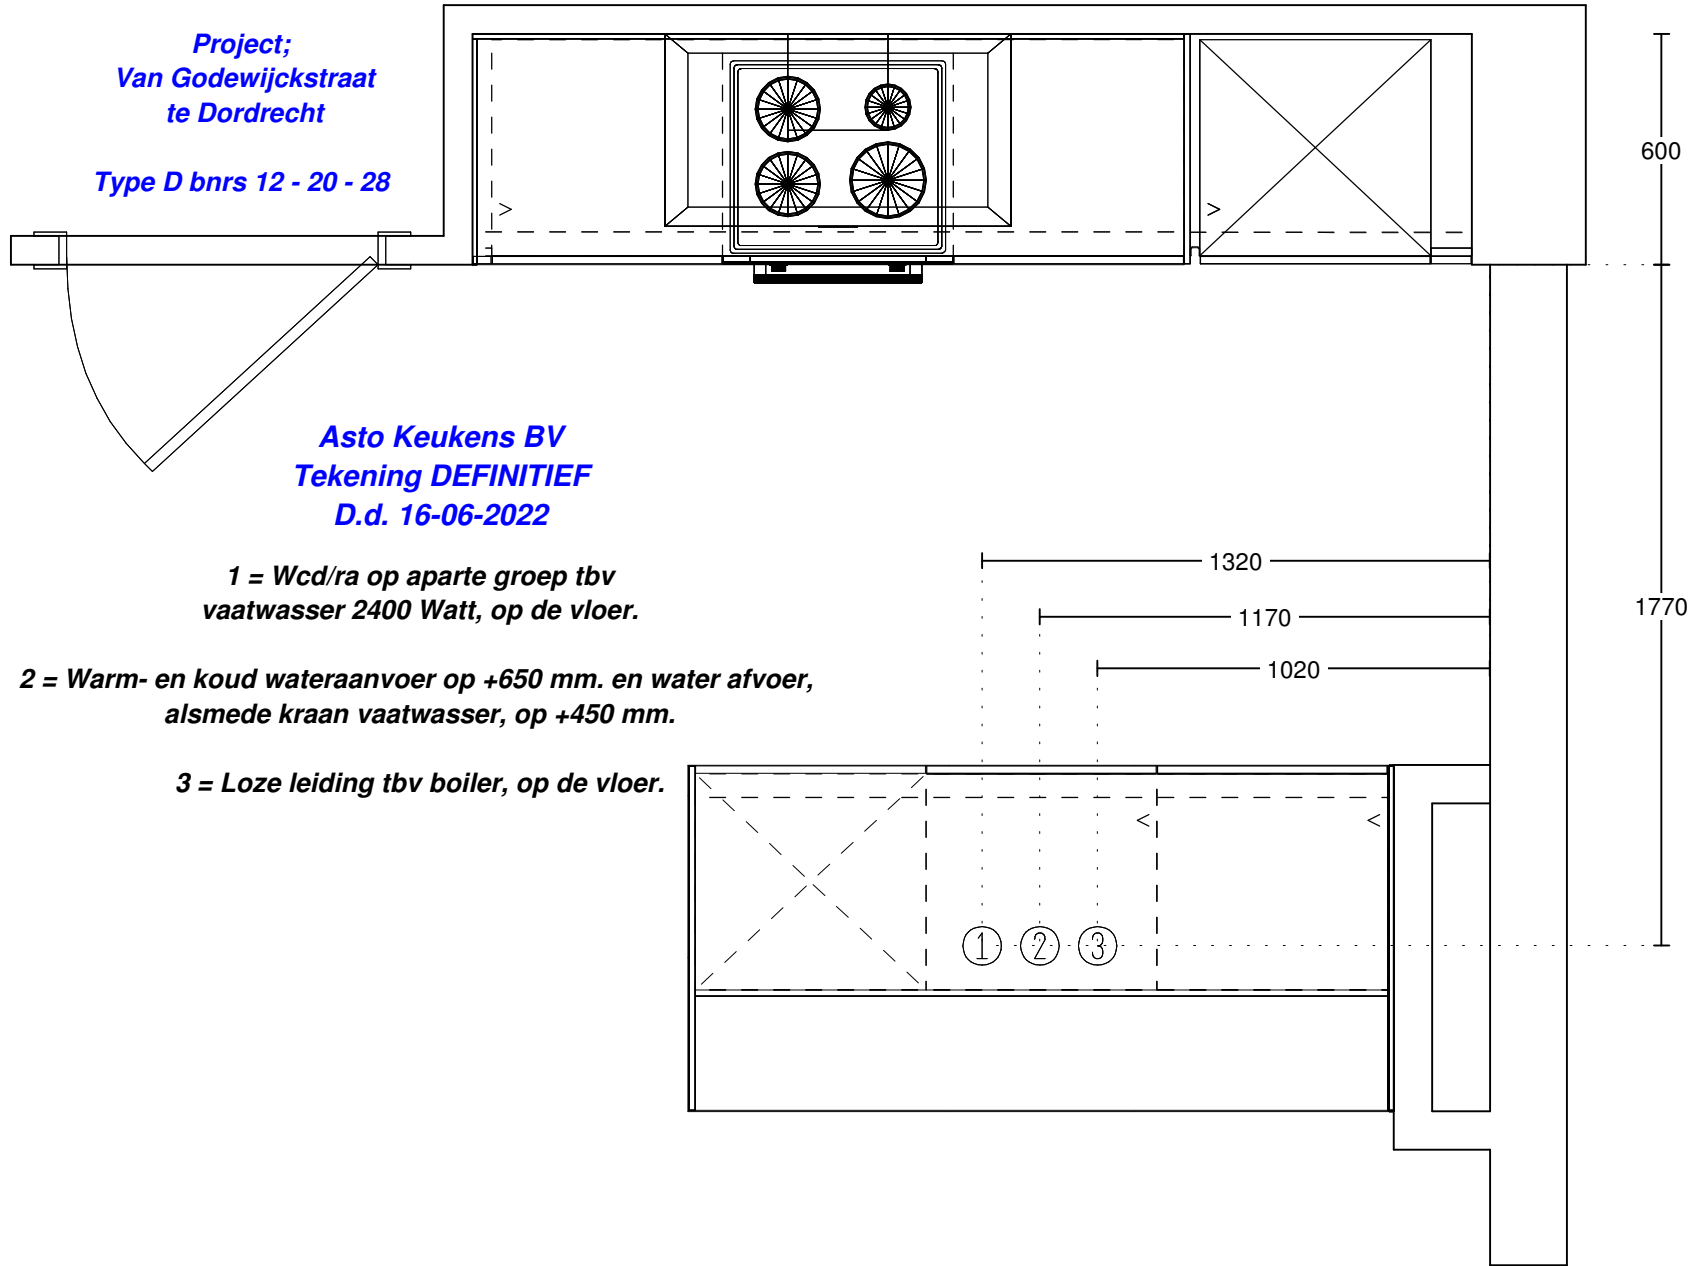

**Project;
Van Godewijckstraat
te Dordrecht**

Type D bnrs 12 - 20 - 28

**Asto Keukens BV
Tekening DEFINITIEF
D.d. 16-06-2022**

**1 = Wcd/ra op aparte groep tbv
vaatwasser 2400 Watt, op de vloer.**

**2 = Warm- en koud wateraanvoer op +650 mm. en water afvoer,
alsmede kraan vaatwasser, op +450 mm.**