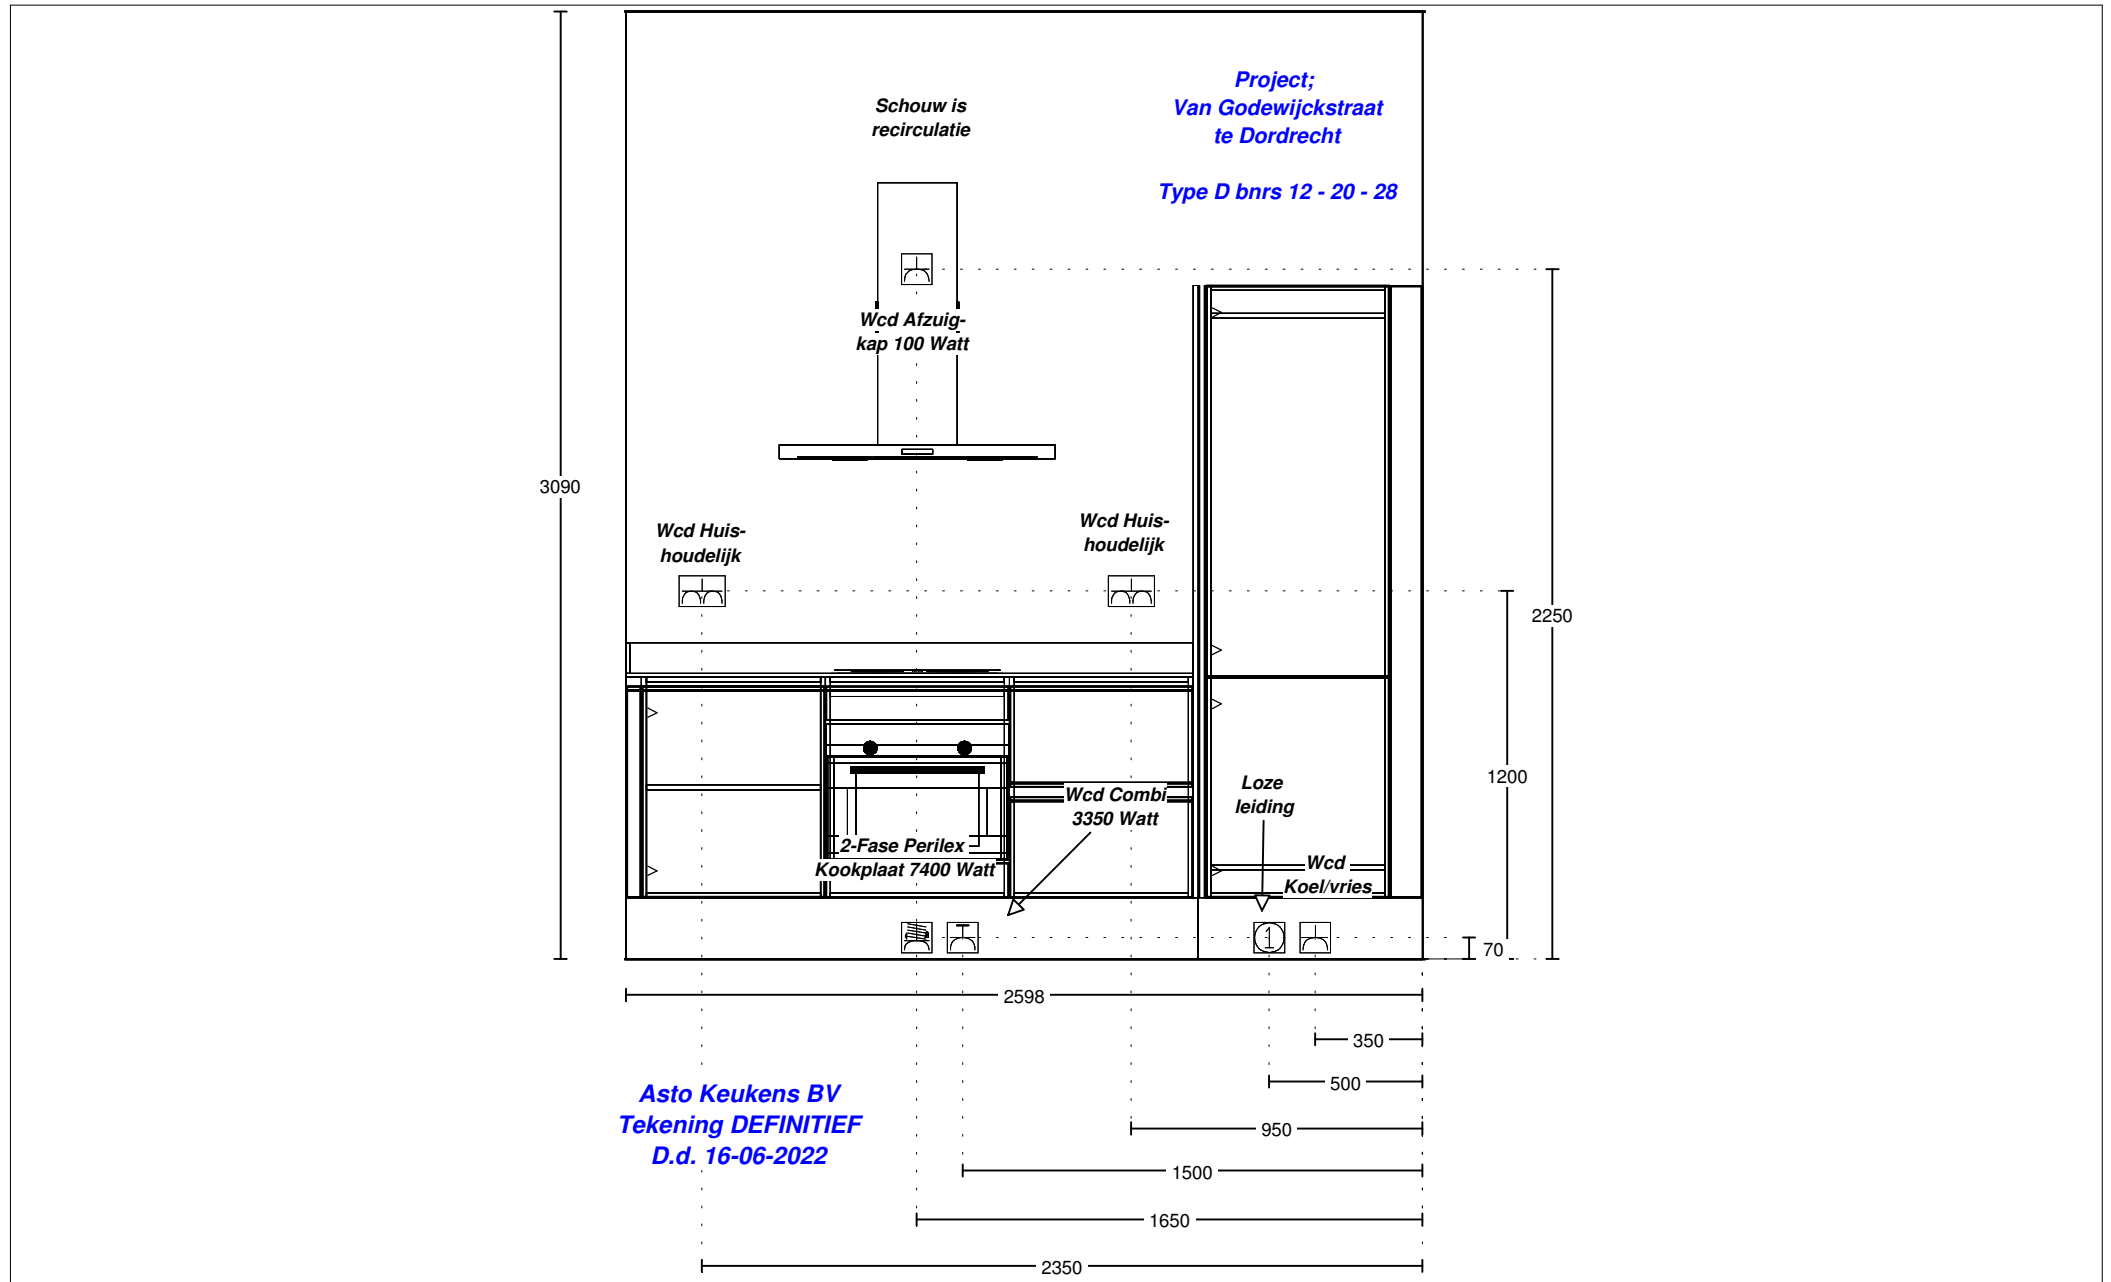

Asto Keukens BV	Naam Nera Vastgoed	Bestand Nobilia v. 237	Aanzicht Vooraanzicht 3
Driemanssteeweg 170	Telefoon:	Model Artis	Schaal Beeldvullend
3084 CB Rotterdam	Ontwerp: xx van Godewijkstraat - Type D	Greep	Datum: 16/6/22
010-44 30 210			Pagina: 3