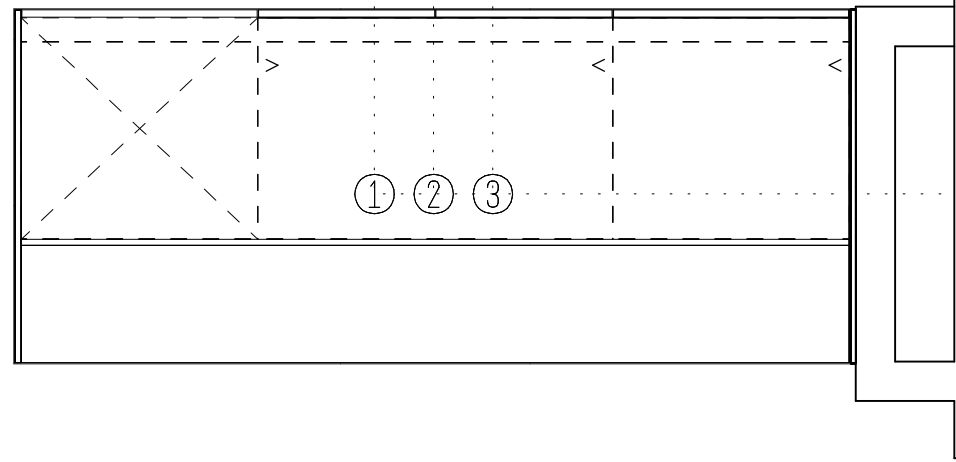

Asto Keukens BV	Naam Nera Vastgoed	Bestand Nobilia v. 237	Aanzicht Bovenaanzicht
Driemanssteeweg 170	Telefoon:	Model Laser	Schaal Beeldvullend
3084 CB Rotterdam	Ontwerp: xx van Godewijkstraat - Type E	Greep	Datum: 16/6/22
010-44 30 210			Pagina: 2