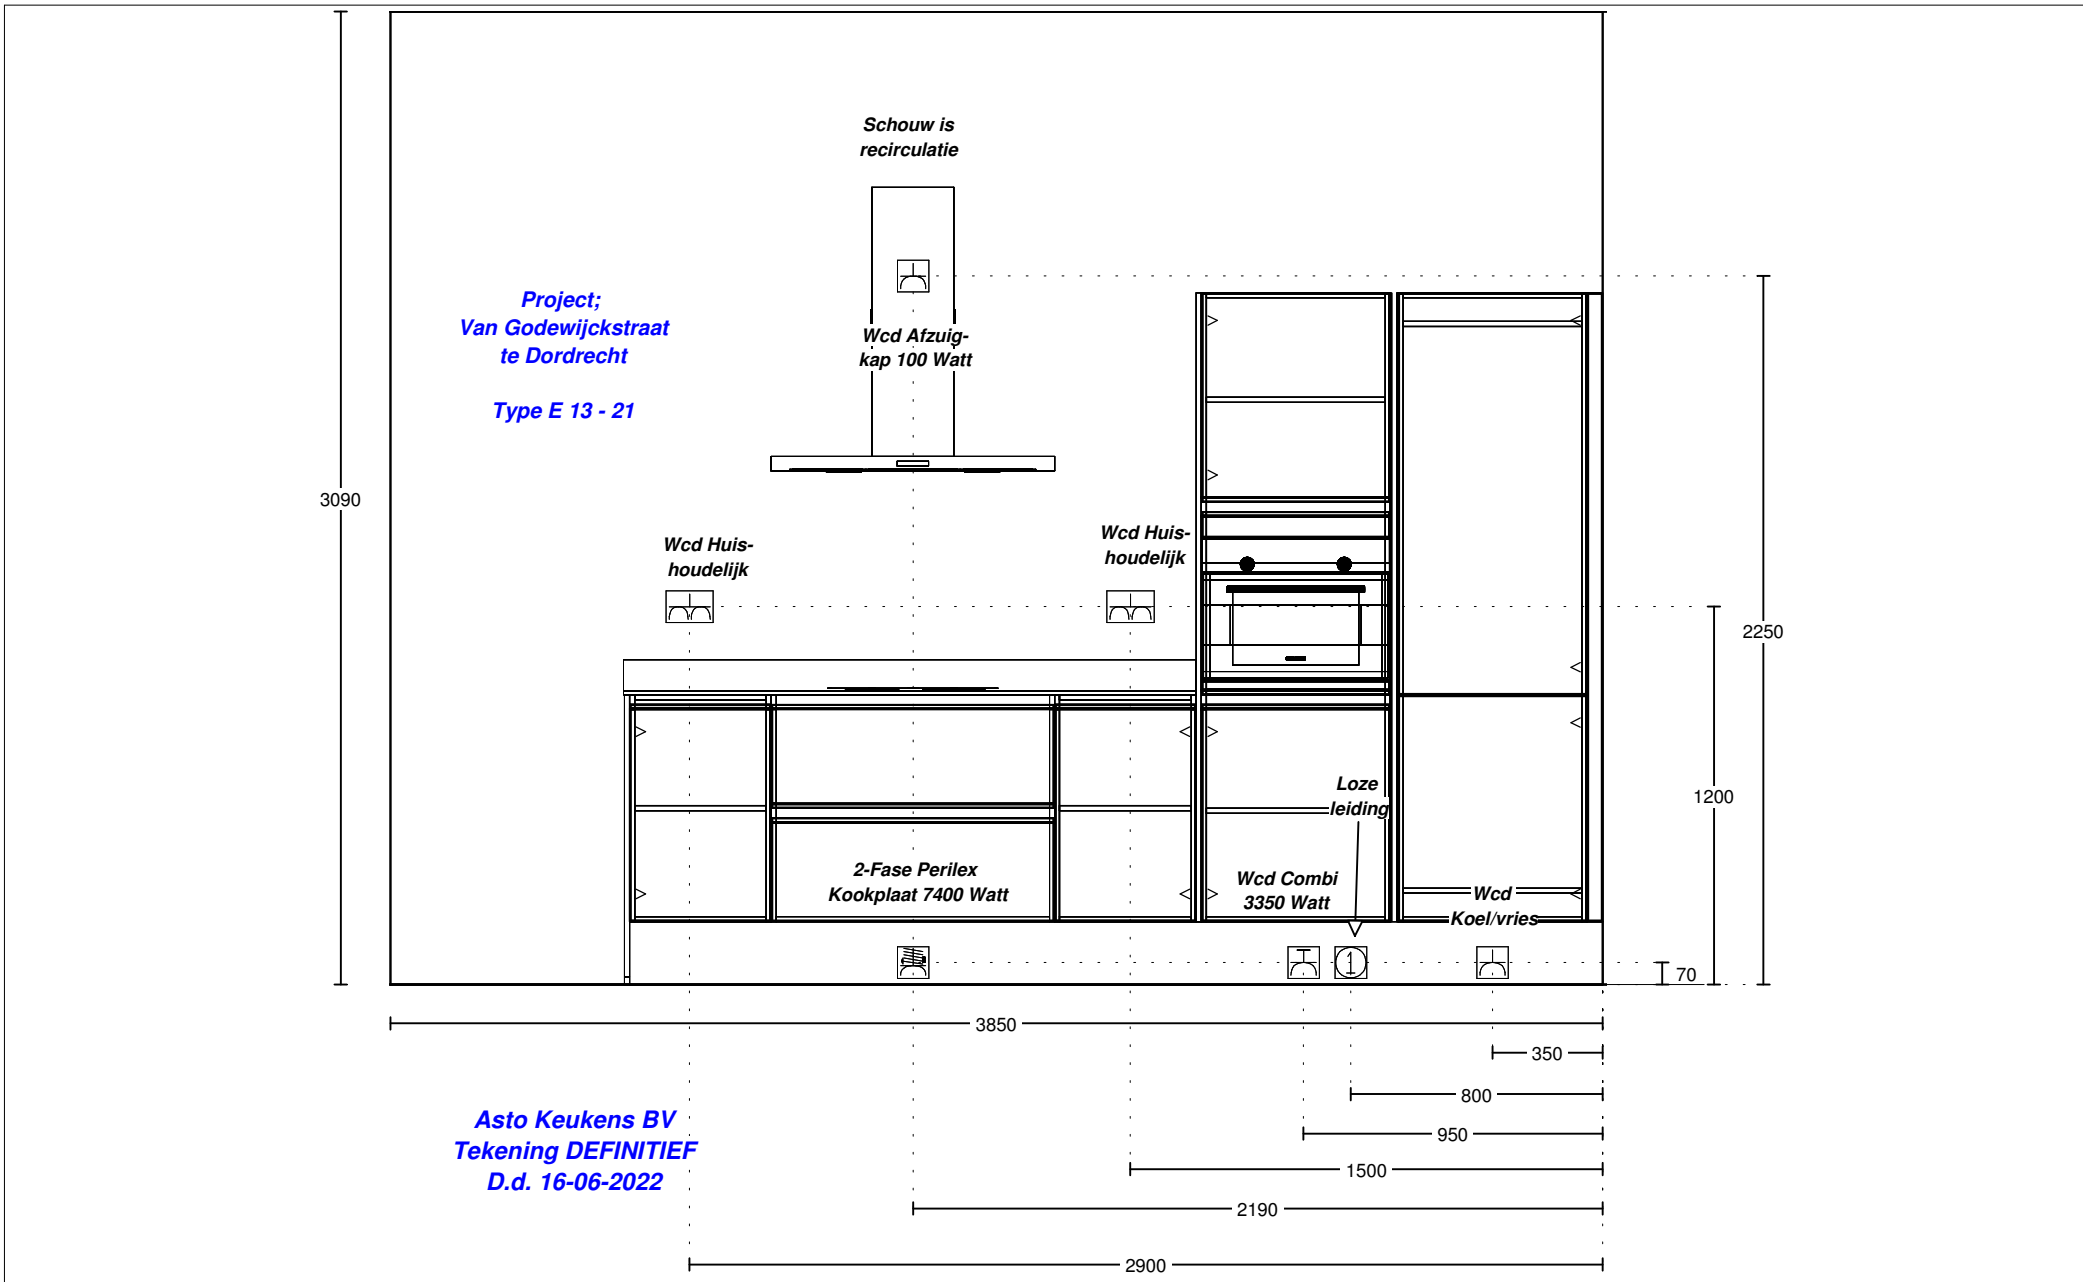

Asto Keukens BV	Naam Nera Vastgoed	Bestand Nobilia v. 237	Aanzicht Vooraanzicht 1
Driemanssteeweg 170	Telefoon:	Model Laser	Schaal Beeldvullend
3084 CB Rotterdam	Ontwerp: xx van Godewijkstraat - Type E	Greep	Datum: 16/6/22
010-44 30 210			Pagina: 3