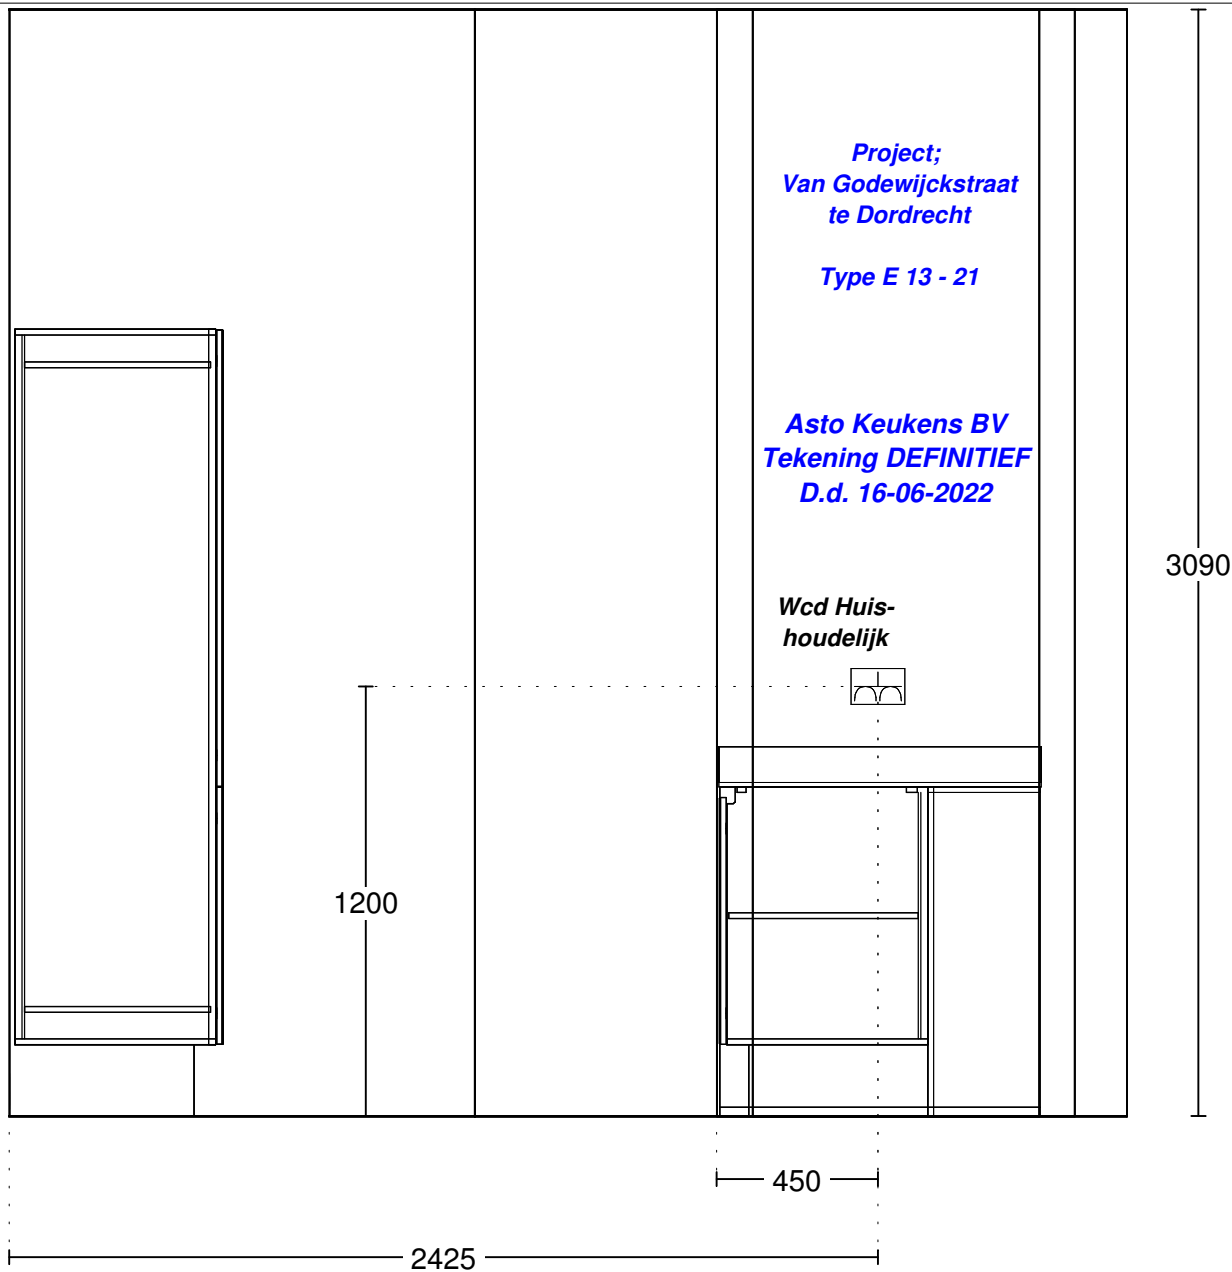

Asto Keukens BV	Naam Nera Vastgoed	Bestand Nobilia v. 237	Aanzicht Vooraanzicht
Driemanssteeweg 170	Telefoon:	Model Laser	Schaal Beeldvullend
3084 CB Rotterdam	Ontwerp: xx van Godewijkstraat - Type E	Greep	Datum: 16/6/22
010-44 30 210			Pagina: 4