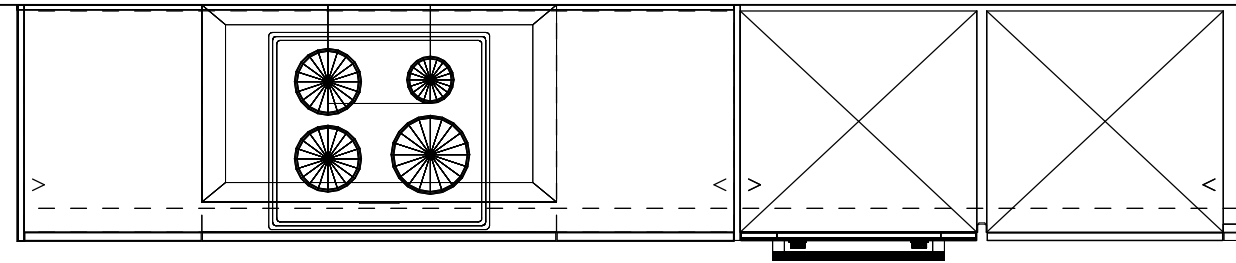

Asto Keukens BV
Tekening DEFINITIEF
D.d. 16-06-2022

Project;
Van Godewijkstraat
te Dordrecht

Type E bnrs 13 - 21

**1 = Wcd/ra op aparte groep tbv
 vaatwasser 2400 Watt, op de vloer.**

**2 = Warm- en koud wateraanvoer op +650 mm. en water afvoer,
 alsmede kraan vaatwasser, op +450 mm.**