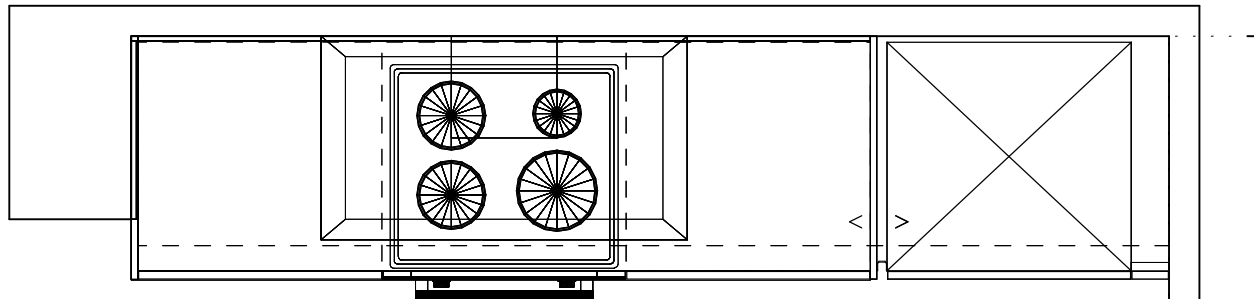

Asto Keukens BV
Tekening DEFINITIEF
D.d. 16-06-2022

Project;
Van Godewijkstraat
te Dordrecht

Type G bnr 30

1 = Wcd/ra op aparte groep tbv
vaatwasser 2400 Watt, op de vloer.

2 = Warm- en koud wateraanvoer op +650 mm. en water afvoer,
alsmede kraan vaatwasser, op +450 mm.