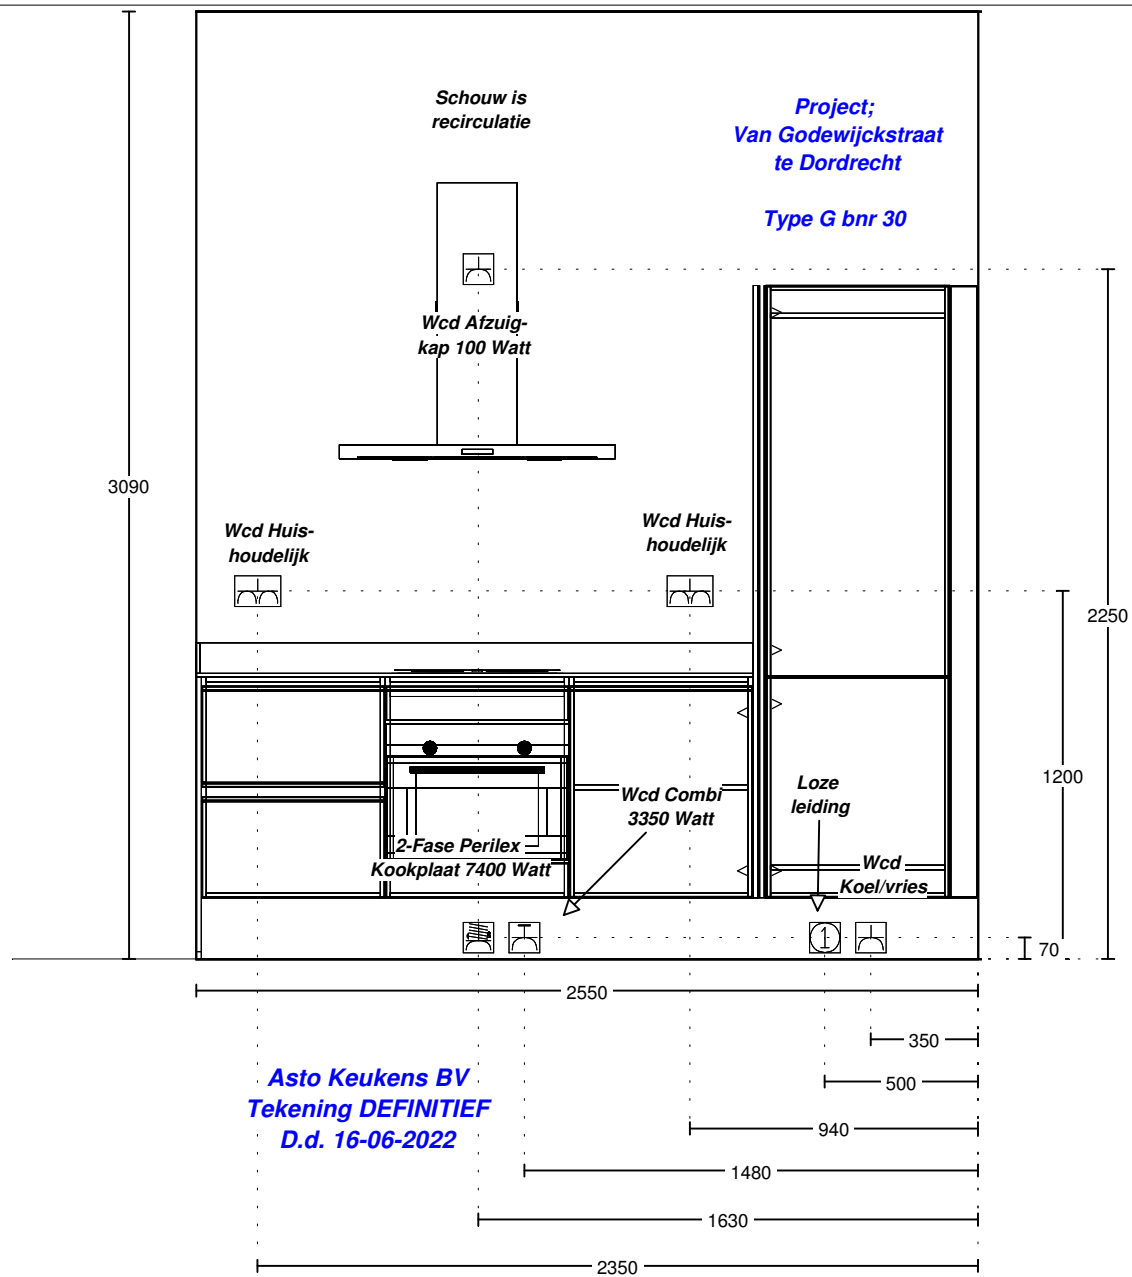

Asto Keukens BV
Tekening DEFINITIEF
D.d. 16-06-2022

Project;
Van Godewijkstraat
te Dordrecht

Type G bnr 30

1 = Wcd/ra op aparte groep tbv
vaatwasser 2400 Watt, op de vloer.

2 = Warm- en koud wateraanvoer op +650 mm. en water afvoer,
alsmede kraan vaatwasser, op +450 mm.

3 = Loze leiding tbv boiler, op de vloer.

2370

1320

1170

1020

Asto Keukens BV	Naam Nera Vastgoed	Bestand Nobilia v. 237	Aanzicht Bovenaanzicht
Driemanssteeweg 170	Telefoon:	Model Artis	Schaal Beeldvullend
3084 CB Rotterdam	Ontwerp: xx van Godewijkstraat - Type G	Greep	Datum: 16/6/22
010-44 30 210			Pagina: 2