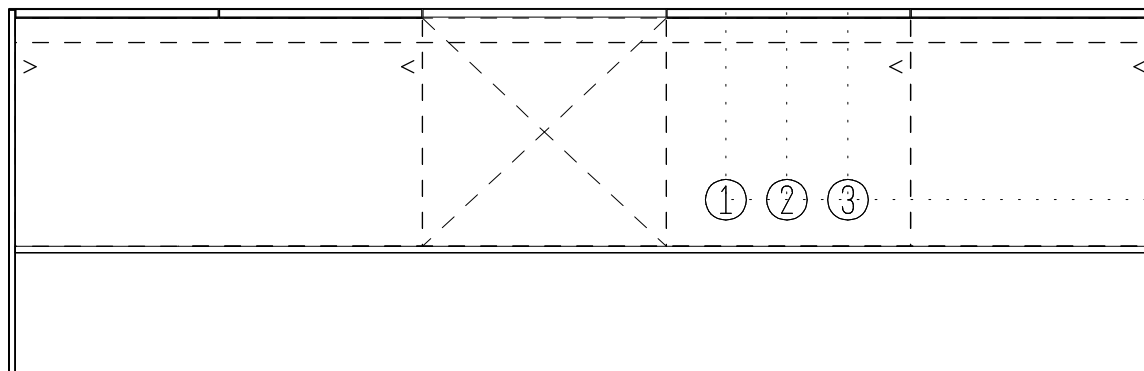

2370

1320

1170

1020

Asto Keukens BV	Naam Nera Vastgoed	Bestand Nobilia v. 237	Aanzicht Bovenaanzicht
Driemanssteeweg 170	Telefoon:	Model Artis	Schaal Beeldvullend
3084 CB Rotterdam	Ontwerp: xx van Godewijkstraat - Type G	Greep	Datum: 16/6/22
010-44 30 210			Pagina: 2