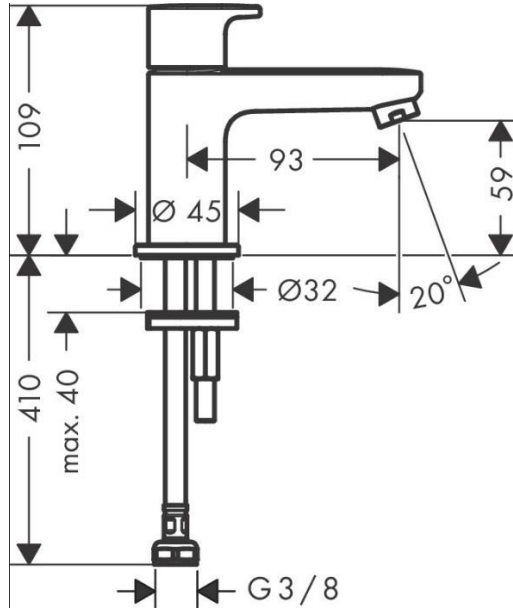

Wandclosetcombinatie

Grohe Rapid SL inbouwframe
38539001

Grohe skate air bedieningspaneel
38505SH0

Geberit E-con wandcloset 501.759.00.1

Geberit E-con closetzitting met deksel
501.749.00.1

Wastafelcombinatie

Geberit ICON wastafel, keramiek, wit,
(dxh) 485x155mm,
kraangat midden, breedte/diameter
600mm
art.nr. 124060000

Hansgrohe Vernis CoolStart wastafelmengkraan 71585000

voor de wastafel
chrom design sifon

Fonteincombinatie

Geberit ICON fontein, keramiek, wit,
(dxh) 280x135mm,
kraangat links/rechts, breedte 380mm
art.nr. 124736000/124836000

Hansgrohe koud water fonteinkraan 71583000

voor de fontein
chrom design sifon

Douchecombinatie

Plieger kwadrant douchebak 90x90cm + poten
0941190

Douchedeur met zijwand helder glas
chromm profiel douchebak maat

Hansgrohe douchemengkraan chromm,
aantal grepen tweegreeps, thermostatisch
278