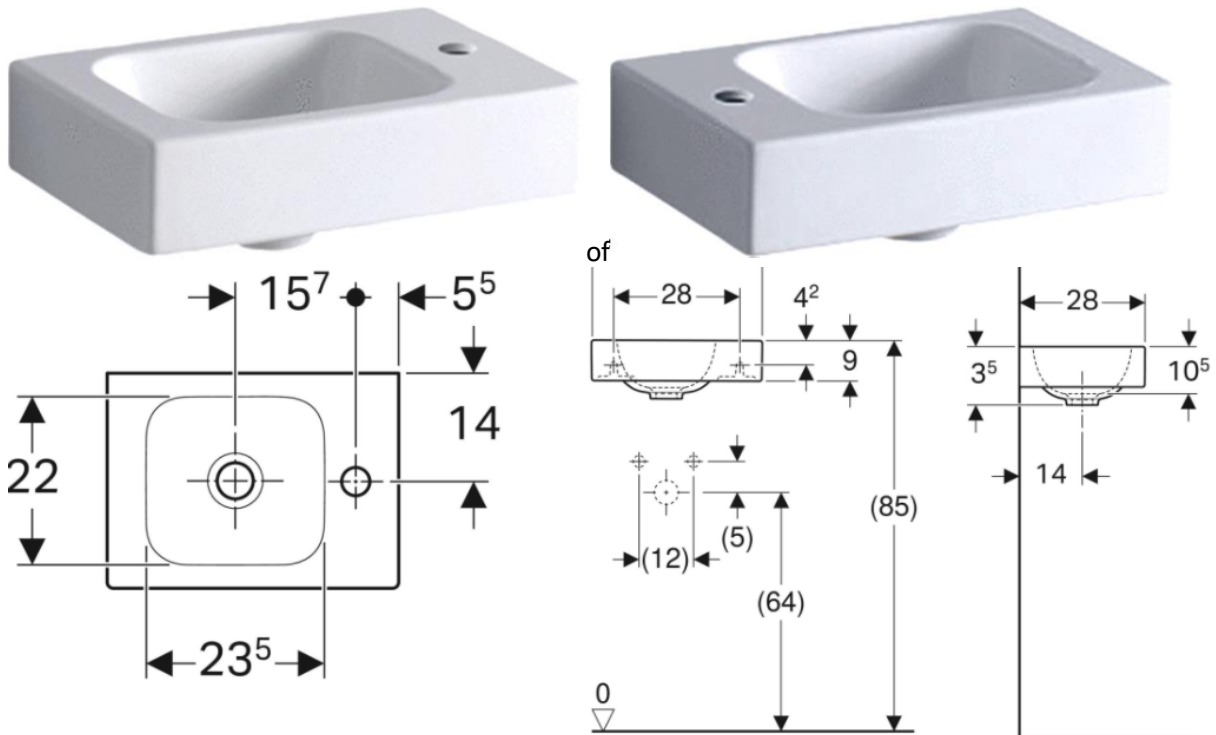

Wandclosetcombinatie

Grohe Rapid SL inbouwframe
38539001

Grohe skate air bedieningspaneel
38505SH0

Geberit E-con wandcloset 501.759.00.1

Geberit E-con closetzitting met deksel
501.749.00.1

Wastafelcombinatie

Geberit ICON wastafel, keramiek, wit,
(dxh) 485x155mm,
kraangat midden, breedte/diameter
600mm
art.nr. 124060000

Hansgrohe Vernis CoolStart wastafelmengkraan 71585000

voor de wastafel
chrom design sifon

Fonteincombinatie

Geberit ICON fontein, keramiek, wit,
(dxh) 280x135mm,
kraangat links/rechts, breedte 380mm
art.nr. 124736000/124836000

Hansgrohe koud water fonteinkraan 71583000

voor de fontein
chrom design sifon

Douchecombinatie

Plieger kwadrant douchebak 90x90cm + poten
0941190

Douchedeur met zijwand helder glas
chromm profiel douchebak maat

Hansgrohe douchemengkraan chromm,
aantal grepen tweegreeps, thermostatisch
278