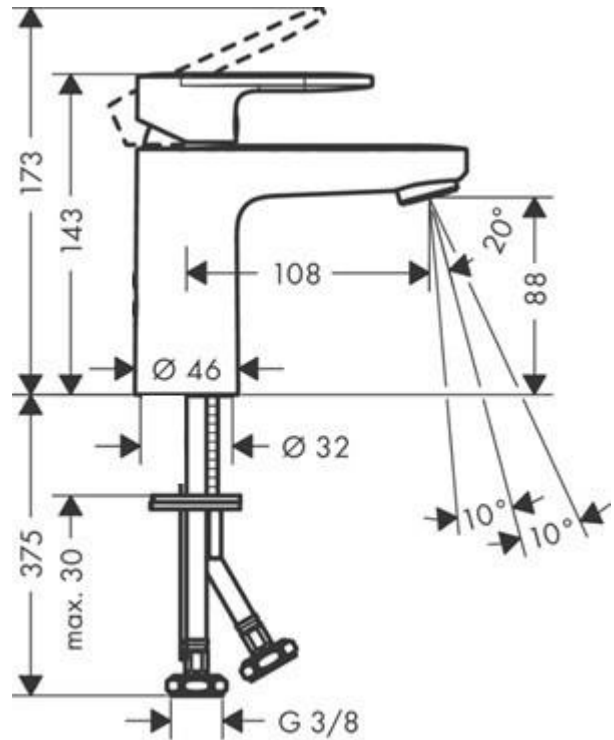

Wandclosetcombinatie

Grohe Rapid SL inbouwframe
38539001

Grohe skate air bedieningspaneel
38505SH0

Geberit E-con wandcloset 501.759.00.1

Geberit E-con closetzitting met deksel
501.749.00.1

Wastafelcombinatie

Geberit ICON wastafel, keramiek, wit,
(dxh) 485x155mm,
kraangat midden, breedte/diameter
600mm
art.nr. 124060000

Hansgrohe Vernis CoolStart wastafelmengkraan 71585000

voor de wastafel
chrom design sifon

Fonteincombinatie

Geberit ICON fontein, keramiek, wit,
(dxh) 280x135mm,
kraangat links/rechts, breedte 380mm
art.nr. 124736000/124836000

Hansgrohe koud water fonteinkraan 71583000

voor de fontein
chrom design sifon

Douchecombinatie

Plieger kwadrant douchebak 90x90cm + poten
0941190

Douchedeur met zijwand helder glas
chromm profiel douchebak maat

Hansgrohe douchemengkraan chromm,
aantal grepen tweegreeps, thermostatisch
278