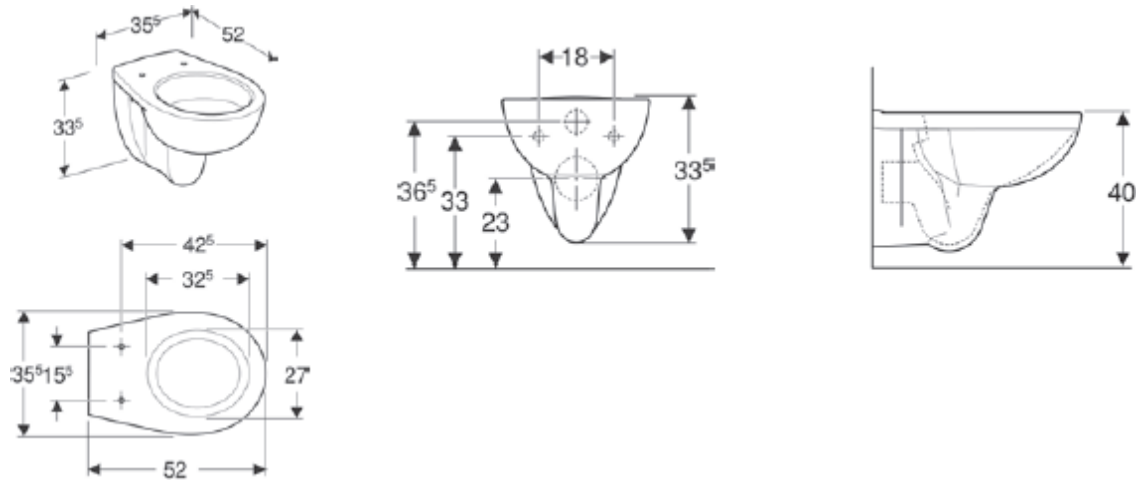

Wandclosetcombinatie

Grohe Rapid SL inbouwframe
38539001

Grohe skate air bedieningspaneel
38505SH0

Geberit E-con wandcloset 501.759.00.1

Geberit E-con closetzitting met deksel
501.749.00.1

Wastafelcombinatie

Geberit ICON wastafel, keramiek, wit,
(dxh) 485x155mm,
kraangat midden, breedte/diameter
600mm
art.nr. 124060000

Hansgrohe Vernis CoolStart wastafelmengkraan 71585000

voor de wastafel
chrom design sifon

Fonteincombinatie

Geberit ICON fontein, keramiek, wit,
(dxh) 280x135mm,
kraangat links/rechts, breedte 380mm
art.nr. 124736000/124836000

Hansgrohe koud water fonteinkraan 71583000

voor de fontein
chrom design sifon

Douchecombinatie

Plieger kwadrant douchebak 90x90cm + poten
0941190

Douchedeur met zijwand helder glas
chromm profiel douchebak maat

Hansgrohe douchemengkraan chromm,
aantal grepen tweegreeps, thermostatisch
278