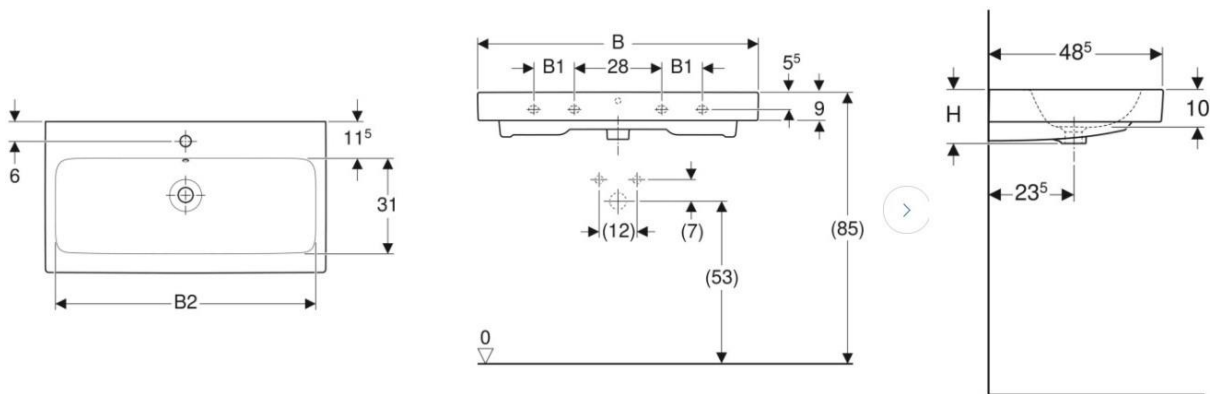

Wandclosetcombinatie

Grohe Rapid SL inbouwframe
38539001

Grohe skate air bedieningspaneel
38505SH0

Geberit E-con wandcloset 501.759.00.1

Geberit E-con closetzitting met deksel
501.749.00.1

Wastafelcombinatie

Geberit ICON wastafel, keramiek, wit,
(dxh) 485x155mm,
kraangat midden, breedte/diameter
600mm
art.nr. 124060000

Hansgrohe Vernis CoolStart wastafelmengkraan 71585000

voor de wastafel
chrom design sifon

Fonteincombinatie

Geberit ICON fontein, keramiek, wit,
(dxh) 280x135mm,
kraangat links/rechts, breedte 380mm
art.nr. 124736000/124836000

Hansgrohe koud water fonteinkraan 71583000

voor de fontein
chrom design sifon

Douchecombinatie

Plieger kwadrant douchebak 90x90cm + poten
0941190

Douchedeur met zijwand helder glas
chromm profiel douchebak maat

Hansgrohe douchemengkraan chromm,
aantal grepen tweegreeps, thermostatisch
278